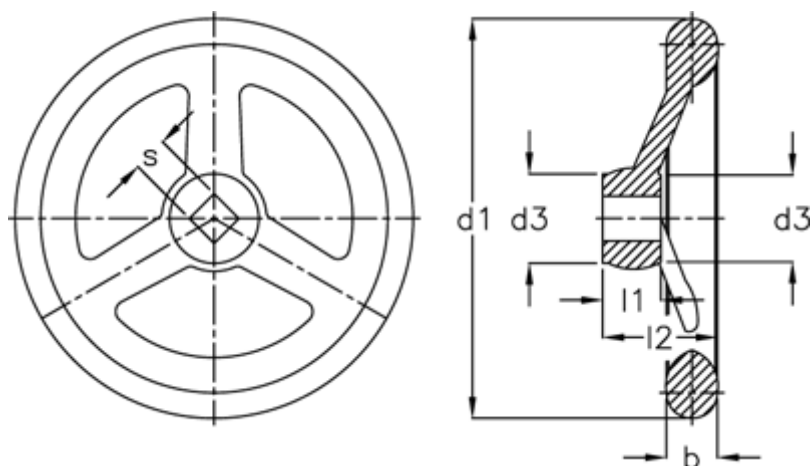

Varenummer: 20313346  
Beskrivelse: E+G Håndhjul  
DIN 950-GG-315-V19-A

## Mål

Antal eger =	5
b =	28
d1 =	315
d3 =	53
l1 =	33
l2 =	56
s H11 =	V 19